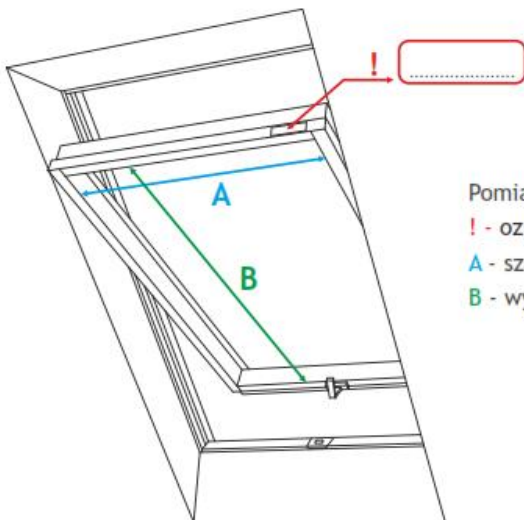

INSTRUKCJA POMIARU I MONTAŻU – ROLETY DACHOWEJ LUX Silver

Produkujemy rolety do okien dachowych **Velux, Roto, Fakro i Okpol** (przypadku okien innych producentów prosimy o kontakt)

- Opis:** roleta zwijana zabudowana maskownicą aluminiową i przestrzennymi prowadnicami aluminiowymi z materiałem „pracującym” w świetle szyby skrzydła okna dachowego
- Miejsce montażu:** przykręcana w świetle skrzydła okna dachowego
- Sposób montażu maskownicy:** przykręcana w świetle skrzydła okna dachowego
- Sposób montażu prowadnic:** przykręcana w świetle skrzydła okna dachowego
- Rodzaj maskownicy i prowadnic:** aluminium
- Sterowanie:** mechanizm sprężynowy
- Rurka:** aluminiowa rurka Ø25
- Wykończenie dolne:** listwa zewnętrzna aluminiowa płaska

Sposób pomiaru

Pomiar rolety DEKOLUX:

! - oznaczenie producenta na tabliczce znamionowej

A - szerokość

B - wysokość